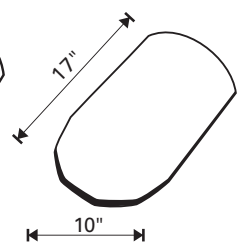

# STONEMORTH TILE SPECIFICATIONS

Tile Profile: **OXFORD**

**TILE - 12.0 lbs**

Tile Profile: **BRISTOL**

**TILE - 12.0 lbs**

Tile Profile: **CAMBRIDGE**

**TILE - 12.0 lbs**

Tile Profile: **KENSINGTON**

**TILE - 11.7 lbs**

Tile Profile: **NOTTINGHAM**

**TILE - 11.7 lbs**

Tile Profile: **VENETIAN**

**TILE - 11.5 lbs**

## FLAT TRIM TILES

**RIDGE**  
10.5 lbs

**RAKE**  
10.5 lbs

**HIP STARTER**  
15.0 lbs

## VENETIAN TRIM TILES

**RIDGE**  
9.5 lbs

**RAKE**  
10.5 lbs

**HIP STARTER**  
8.5 lbs

TILE TYPE	PCS per PALLET	SQ per PALLET	LBS per PALLET	TILES per SQUARE	LBS per SQUARE
Oxford	276	3.0	3342	92	1104
Bristol	276	3.0	3342	92	1104
Cambridge	276	3.0	3342	92	1104
Kensington	276	3.0	3259	92	1076
Nottingham	276	3.0	3259	92	1076
Venetian	270	3.0	3135	90	1035
Flat Ridge	200-240	-	2130-2550		
Flat Rake	125-140	-	1343-1500		
Flat Hip Starter	40	-	630		
Venetian Ridge	190-210	-	1835-2025		
Venetian Rake	125-140	-	1343-1500		
Venetian Hip Starter	40	-	370		