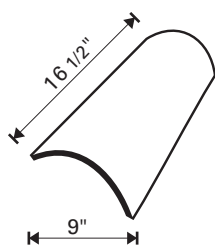

# STONEMORTH TILE SPECIFICATIONS

Tile Profile: **OXFORD**

**TILE - 12.0 lbs**

Tile Profile: **BRISTOL**

**TILE - 12.0 lbs**

Tile Profile: **CAMBRIDGE**

**TILE - 12.0 lbs**

Tile Profile: **KENSINGTON**

**TILE - 11.7 lbs**

Tile Profile: **NOTTINGHAM**

**TILE - 11.7 lbs**

Tile Profile: **VENETIAN**

**TILE - 11.5 lbs**

## FLAT TRIM TILES

**RIDGE**  
10.5 lbs

**RAKE**  
10.5 lbs

**HIP STARTER**  
15.0 lbs

## VENETIAN TRIM TILES

**RIDGE**  
9.5 lbs

**RAKE**  
10.5 lbs

**HIP STARTER**  
8.5 lbs

TILE TYPE	PCS per PALLET	SQ per PALLET	LBS per PALLET	TILES per SQUARE	LBS per SQUARE
Oxford	276	3.0	3342	92	1104
Bristol	276	3.0	3342	92	1104
Cambridge	276	3.0	3342	92	1104
Kensington	276	3.0	3259	92	1076
Nottingham	276	3.0	3259	92	1076
Venetian	270	3.0	3135	90	1035
Flat Ridge	200-240	-	2130-2550		
Flat Rake	125-140	-	1343-1500		
Flat Hip Starter	40	-	630		
Venetian Ridge	190-210	-	1835-2025		
Venetian Rake	125-140	-	1343-1500		
Venetian Hip Starter	40	-	370		