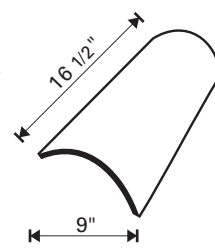

# STONEMORTH TILE SPECIFICATIONS

Tile Profile: **OXFORD**

**TILE - 12.0 lbs**

Tile Profile: **BRISTOL**

**TILE - 12.0 lbs**

Tile Profile: **CAMBRIDGE**

**TILE - 12.0 lbs**

Tile Profile: **KENSINGTON**

**TILE - 11.7 lbs**

Tile Profile: **NOTTINGHAM**

**TILE - 11.7 lbs**

Tile Profile: **VENETIAN**

**TILE - 11.5 lbs**

## FLAT TRIM TILES

**RIDGE**  
10.5 lbs

**RAKE**  
10.5 lbs

**HIP STARTER**  
15.0 lbs

## VENETIAN TRIM TILES

**RIDGE**  
9.5 lbs

**RAKE**  
10.5 lbs

**HIP STARTER**  
8.5 lbs

TILE TYPE	PCS per PALLET	SQ per PALLET	LBS per PALLET	TILES per SQUARE	LBS per SQUARE
Oxford	276	3.0	3342	92	1104
Bristol	276	3.0	3342	92	1104
Cambridge	276	3.0	3342	92	1104
Kensington	276	3.0	3259	92	1076
Nottingham	276	3.0	3259	92	1076
Venetian	270	3.0	3135	90	1035
Flat Ridge	200-240	-	2130-2550		
Flat Rake	125-140	-	1343-1500		
Flat Hip Starter	40	-	630		
Venetian Ridge	190-210	-	1835-2025		
Venetian Rake	125-140	-	1343-1500		
Venetian Hip Starter	40	-	370		