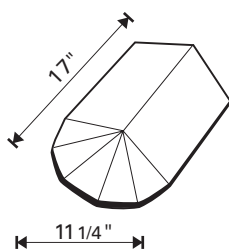

# STONEMORTH TILE SPECIFICATIONS

Tile Profile: **OXFORD**

**TILE - 12.0 lbs**

Tile Profile: **BRISTOL**

**TILE - 12.0 lbs**

Tile Profile: **CAMBRIDGE**

**TILE - 12.0 lbs**

Tile Profile: **KENSINGTON**

**TILE - 11.7 lbs**

Tile Profile: **NOTTINGHAM**

**TILE - 11.7 lbs**

Tile Profile: **VENETIAN**

**TILE - 11.5 lbs**

## FLAT TRIM TILES

**RIDGE**  
10.5 lbs

**RAKE**  
10.5 lbs

**HIP STARTER**  
15.0 lbs

## VENETIAN TRIM TILES

**RIDGE**  
9.5 lbs

**RAKE**  
10.5 lbs

**HIP STARTER**  
8.5 lbs

TILE TYPE	PCS per PALLET	SQ per PALLET	LBS per PALLET	TILES per SQUARE	LBS per SQUARE
Oxford	276	3.0	3342	92	1104
Bristol	276	3.0	3342	92	1104
Cambridge	276	3.0	3342	92	1104
Kensington	276	3.0	3259	92	1076
Nottingham	276	3.0	3259	92	1076
Venetian	270	3.0	3135	90	1035
Flat Ridge	200-240	-	2130-2550		
Flat Rake	125-140	-	1343-1500		
Flat Hip Starter	40	-	630		
Venetian Ridge	190-210	-	1835-2025		
Venetian Rake	125-140	-	1343-1500		
Venetian Hip Starter	40	-	370		