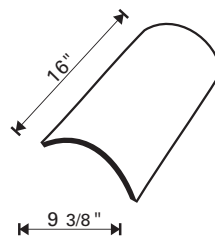

# STONEMORTH TILE SPECIFICATIONS

Tile Profile: **OXFORD**

**TILE - 12.0 lbs**

Tile Profile: **BRISTOL**

**TILE - 12.0 lbs**

Tile Profile: **CAMBRIDGE**

**TILE - 12.0 lbs**

Tile Profile: **KENSINGTON**

**TILE - 11.7 lbs**

Tile Profile: **NOTTINGHAM**

**TILE - 11.7 lbs**

Tile Profile: **VENETIAN**

**TILE - 11.5 lbs**

## FLAT TRIM TILES

**RIDGE**  
10.5 lbs

**RAKE**  
10.5 lbs

**HIP STARTER**  
15.0 lbs

## VENETIAN TRIM TILES

**RIDGE**  
9.5 lbs

**RAKE**  
10.5 lbs

**HIP STARTER**  
8.5 lbs

TILE TYPE	PCS per PALLET	SQ per PALLET	LBS per PALLET	TILES per SQUARE	LBS per SQUARE
Oxford	276	3.0	3342	92	1104
Bristol	276	3.0	3342	92	1104
Cambridge	276	3.0	3342	92	1104
Kensington	276	3.0	3259	92	1076
Nottingham	276	3.0	3259	92	1076
Venetian	270	3.0	3135	90	1035
Flat Ridge	200-240	-	2130-2550		
Flat Rake	125-140	-	1343-1500		
Flat Hip Starter	40	-	630		
Venetian Ridge	190-210	-	1835-2025		
Venetian Rake	125-140	-	1343-1500		
Venetian Hip Starter	40	-	370		